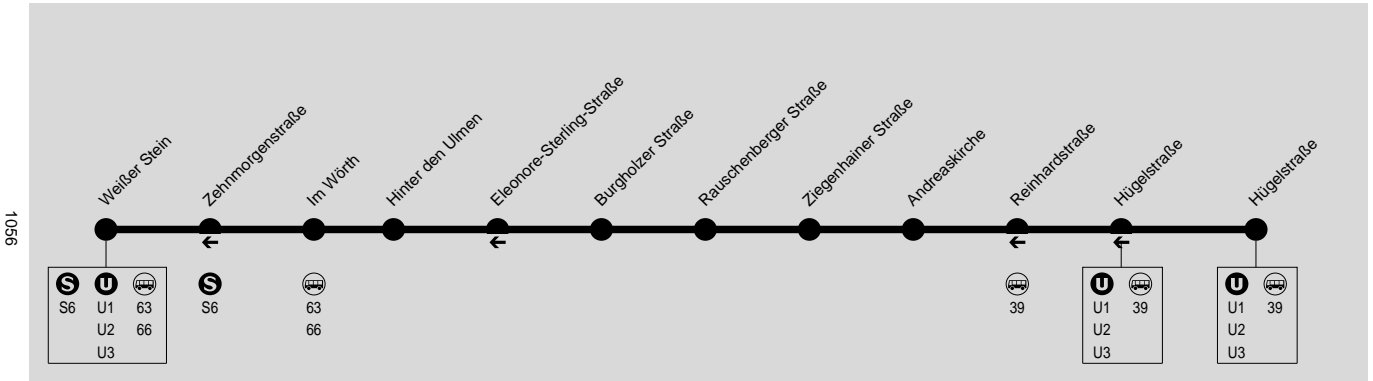

Montag - Freitag

Weißer Stein	5.55	6.25	6.55	alle	8.25	8.55	9.25	9.55	10.25	10.55	alle	12.55	13.25	13.55	14.25	14.55	15.25	alle	17.55
Im Worh	5.56	6.26	6.56	30	8.26	8.56	9.26	9.56	10.26	10.56	30	12.56	13.26	13.56	14.26	14.56	15.26	30	17.56
Hinter den Ulmen	5.58	6.28	6.58	Min	8.28	8.58	9.28	9.57	10.27	10.57	Min	12.57	13.27	13.57	14.28	14.58	15.28	Min	17.58
Burgholzer Strae	5.59	6.29	6.59		8.29	8.59	9.29	9.58	10.28	10.58		12.58	13.28	13.58	14.29	14.59	15.29		17.59
Rauschenberger Strae	6.00	6.30	7.00		8.30	9.00	9.30	9.59	10.29	10.59		12.59	13.29	13.59	14.30	15.00	15.30		18.00
Ziegenhainer Strae	6.01	6.31	7.01		8.31	9.01	9.31	10.00	10.30	11.00		13.00	13.30	14.00	14.31	15.01	15.31		18.01
Andreaskirche	6.02	6.32	7.02		8.32	9.02	9.32	10.01	10.31	11.01		13.01	13.31	14.01	14.32	15.02	15.32		18.02
Hugelstrae	6.06	6.36	7.06		8.36	9.06	9.36	10.05	10.35	11.05		13.05	13.35	14.05	14.36	15.06	15.36		18.06