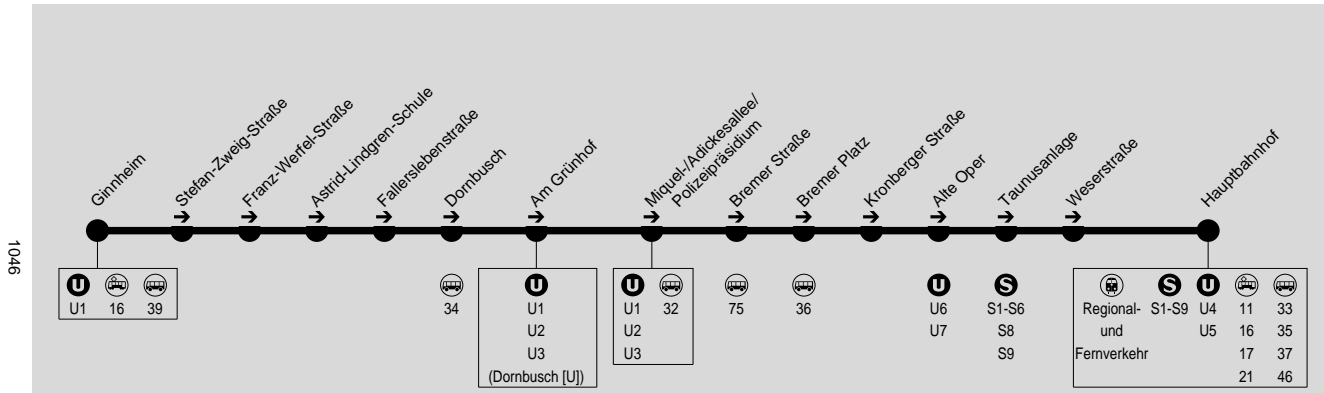

64

Ginnheim → Miquel-/Adickesallee → Alte Oper → Taunusanlage → Hauptbahnhof

Verkehrsgesellschaft Frankfurt am Main mbH, Kurt-Schumacher-Straße 8, 60311 Frankfurt am Main, Tel.: (069) 19 4 49

Am 24.12. und 31.12. Verkehr wie Samstag.

Montag - Freitag

Verkehrsbeschränkung	S																	
Hinweise	84																	
Ginnheim [U]	4.17	4.45	5.15	5.45	6.15	6.40	6.55	7.10	7.21	7.25	alle	9.25	9.40	alle	13.55	14.10	alle	18.55
Stefan-Zweig-Straße	4.20	4.48	5.18	5.48	6.18	6.43	6.58	7.13	7.24	7.28	15	9.28	9.43	15	13.58	14.13	15	18.58
Astrid-Lindgren-Schule	4.22	4.50	5.20	5.50	6.20	6.45	7.00	7.15	7.26	7.30	Min	9.30	9.45	Min	14.00	14.15	Min	19.00
Fallerslebenstraße	4.23	4.51	5.21	5.51	6.21	6.46	7.01	7.16	7.27	7.31		9.31	9.46		14.01	14.16		19.01
Dornbusch	4.25	4.53	5.23	5.53	6.23	6.48	7.03	7.18	7.29	7.33		9.33	9.48		14.03	14.18		19.03
Am Grünhof	4.26	4.54	5.24	5.54	6.24	6.49	7.04	7.19	7.34	7.38		9.34	9.49		14.04	14.19		19.04
Miquel-/Adickesallee	4.28	4.56	5.26	5.56	6.26	6.51	7.06	7.21	7.36	7.40		9.36	9.51		14.06	14.21		19.06
Bremer Straße	4.31	4.59	5.29	5.59	6.29	6.54	7.09	7.24	7.39	7.43		9.39	9.54		14.09	14.24		19.09
Bremer Platz	4.33	5.01	5.31	6.01	6.31	6.56	7.11	7.26	7.41	7.45		9.41	9.56		14.11	14.26		19.11
Kronberger Straße	4.34	5.02	5.32	6.02	6.32	6.57	7.12	7.27	7.42	7.46		9.42	9.57		14.12	14.27		19.12
Alte Oper	4.36	5.04	5.34	6.04	6.34	6.59	7.14	7.29	7.44	7.48		9.44	9.59		14.14	14.29		19.14
Taunusanlage	4.38	5.06	5.36	6.06	6.36	7.02	7.17	7.32	7.47	7.51		9.47	10.01		14.16	14.32		19.17
Weserstraße	4.40	5.08	5.38	6.08	6.38	7.04	7.19	7.34	7.49	7.53		9.49	10.03		14.18	14.34		19.19
Hauptbahnhof	4.43	5.11	5.41	6.12	6.42	7.07	7.22	7.37	7.52	7.56		9.52	10.06		14.21	14.37		19.22