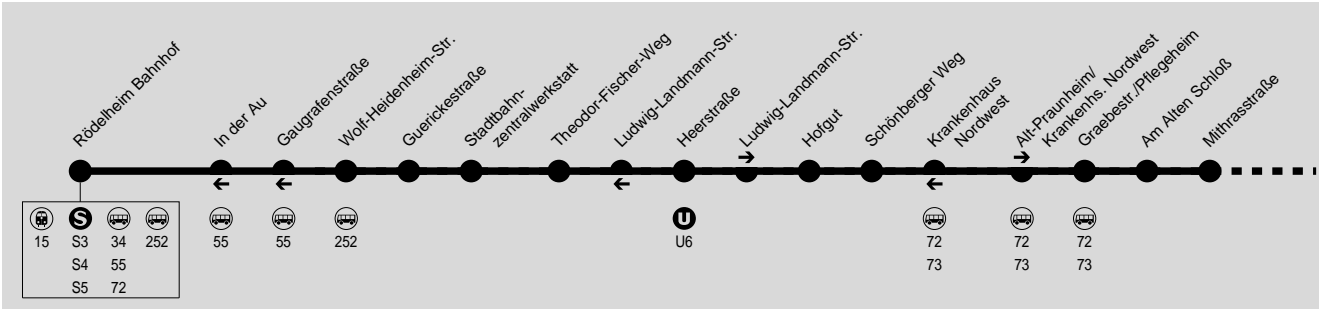

60

Rödelsheim Bahnhof → Nordwestzentrum → Heddernheim → Alt Eschersheim Im Uhrig

Veolia Verkehr Rhein-Main GmbH, Flinschstraße 22, 60388 Frankfurt am Main, Tel.: (069) 42 09 69-0

Montag - Freitag

Verkehrsbeschränkung	S																		
	4.29	alle	5.29	5.49	5.59	alle	6.59	7.04	7.09	alle	9.29	9.39	9.49	alle	13.49	13.59	14.09	alle	18.49
Rödelsheim Bahnhof	4.29	alle	5.29	5.49	5.59	alle	6.59	7.04	7.09	alle	9.29	9.39	9.49	alle	13.49	13.59	14.09	alle	18.49
Wolf-Heidenheim-Straße	4.31	20	5.31	5.51	6.01	10	7.01	7.06	7.11	10	9.31	9.41	9.51	10	13.51	14.01	14.11	10	18.51
Guerickestraße	4.33	Min	5.33	5.53	6.03	Min	7.03	7.08	7.13	Min	9.33	9.43	9.53	Min	13.53	14.03	14.13	Min	18.53
Stadtbahnzentralwerkstatt	4.35		5.35	5.55	6.05		7.05	7.10	7.15		9.35	9.45	9.55		13.55	14.05	14.15		18.55
Heerstraße	4.38		5.38	5.58	6.08		7.08	7.13	7.18		9.38	9.48	9.58		13.58	14.08	14.18		18.58
Ludwig-Landmann-Straße	4.40		5.40	6.00	6.10		7.10	7.15	7.20		9.40	9.50	10.00		14.00	14.10	14.20		19.00
Hofgut	4.41		5.41	6.01	6.11		7.11	7.16	7.21		9.41	9.51	10.01		14.01	14.11	14.21		19.01
Alt-Praunheim/Krankenh. Nordw.	4.43		5.43	6.03	6.13		7.13	7.18	7.23		9.43	9.53	10.03		14.03	14.13	14.23		19.03
Graebestr./Pflegeheim	4.44		5.44	6.05	6.15		7.15	7.20	7.25		9.45	9.54	10.04		14.04	14.14	14.25		19.05
Mithrasstraße	4.46		5.46	6.07	6.17		7.17	7.22	7.27		9.47	9.56	10.06		14.06	14.16	14.27		19.07
Ernst-Kahn-Straße	4.48		5.48	6.09	6.19		7.19	7.24	7.29		9.49	9.58	10.08		14.08	14.18	14.29		19.09
Nordwestzentrum	4.50		5.50	6.11	6.21		7.21	7.26	7.31		9.51	10.00	10.10		14.10	14.20	14.31		19.11
Ernst-Kahn-Straße	4.52		5.52	6.13	6.23		7.23	7.28	7.33		9.53	10.02	10.12		14.12	14.22	14.33		19.13
Römerstadt [U]	4.54		5.54	6.15	6.25		7.25	7.30	7.35		9.55	10.04	10.14		14.14	14.24	14.35		19.15
Habelstraße	4.56		5.56	6.17	6.27		7.27	7.32	7.37		9.57	10.06	10.16		14.16	14.26	14.37		19.17
Heddernheim [U]	5.00		6.00	6.21	6.31		7.31	7.36	7.41		10.01	10.10	10.20		14.20	14.30	14.41		19.21
Niedwiesenstraße	5.06		6.06	6.38	alle		7.38	7.48	alle		10.08	10.26	alle		14.26	14.48	alle		19.28
Dreihäusergasse	5.08		6.08	6.40	20		7.40	7.50	20		10.10	10.28	20		14.28	14.50	20		19.30
Im Uhrig	5.11		6.11	6.43	Min		7.43	7.53	Min		10.13	10.31	Min		14.31	14.53	Min		19.33