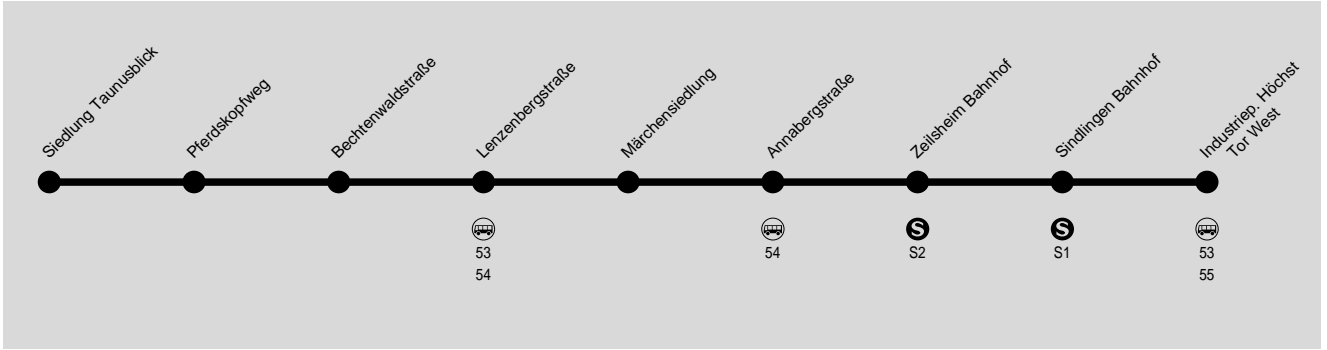

57

Siedlung Taunusblick → Zeilsheim Bahnhof → Sindlingen Bahnhof → Industriepark Höchst Tor West

IN•DER•CITY•BUS

In-der-City-Bus GmbH, Am Römerhof 27, 60486 Frankfurt am Main, Tel.: (069) 71918 93-11

Keine Fahrradbeförderung
Am 24.12. und 31.12. Verkehr wie Samstag.

974

Montag - Freitag

Samstag

Siedlung Taunusblick	6.20	6.50	7.05	7.20	7.35	7.50	alle	8.50	9.20	9.50	10.20	alle	20.50	6.20	6.50	7.20	7.50
Pferdskopfweg	6.21	6.51	7.06	7.21	7.36	7.51	15	8.51	9.21	9.51	10.21	30	20.51	6.21	6.51	7.21	7.51
Bechtenwaldstraße	6.22	6.52	7.07	7.22	7.37	7.52	Min	8.52	9.22	9.52	10.22	Min	20.52	6.22	6.52	7.22	7.52
Lenzenbergstraße	6.24	6.54	7.09	7.24	7.39	7.54		8.54	9.24	9.54	10.24		20.54	6.23	6.53	7.24	7.54
Märchensiedlung	6.25	6.55	7.10	7.25	7.40	7.55		8.55	9.25	9.55	10.25		20.55	6.24	6.54	7.25	7.55
Annabergstraße	6.26	6.56	7.11	7.26	7.41	7.56		8.56	9.26	9.56	10.26		20.56	6.25	6.55	7.26	7.56
Zeilsheim Bahnhof	6.27	6.57	7.12	7.27	7.42	7.57		8.57	9.27	9.57	10.27		20.57	6.26	6.56	7.27	7.57
Sindlingen Bahnhof	6.28	6.58	7.13	7.28	7.43	7.58		8.58	9.28	9.58	10.28		20.58	6.27	6.57	7.28	7.58
S1 Sindlingen	ab	6.34	7.04	7.19	7.34	7.49	8.04	9.04	9.34	10.04	10.34		21.04	6.34	7.04	7.34	8.04
S1 Hauptbahnhof	an	6.48	7.18	7.33	7.48	8.03	8.18	9.18	9.48	10.18	10.48		21.18	6.48	7.18	7.48	8.18
Industriepark Höchst Tor West	6.29	6.59	7.14	7.29	7.44	7.59		8.59	9.29	9.59	10.29		20.59	6.28	6.58	7.29	7.59