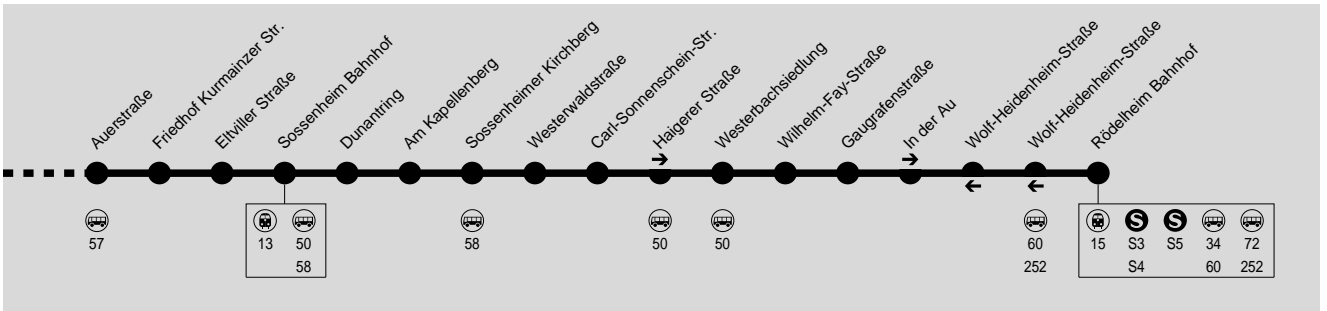

55

Sindlinger Friedhof → Höchst Bahnhof → Mainberg → Zuckschwerdtstraße → Rödelheim Bahnhof

IN•DER•CITY•BUS

In-der-City-Bus GmbH, Am Römerhof 27, 60486 Frankfurt am Main, Tel.: (069) 71918 93-11

Am 24.12. und 31.12. Verkehr wie Samstag.

962

963

Montag - Freitag

Sindlinger Friedhof		4.54	5.24	5.54	6.14	6.34	6.44	6.54	7.04	7.14	7.24	7.34	alle	8.34				
Allesinastraße		4.56	5.26	5.56	6.16	6.36	6.46	6.56	7.06	7.16	7.26	7.36	10	8.36				
Westenbergerstraße		4.57	5.27	5.57	6.17	6.37	6.47	6.57	7.07	7.17	7.27	7.37	Min	8.37				
Industriepark Höchst Tor West		4.59	5.29	5.59	6.09	6.19	6.29	6.39	6.49	6.59	7.09	7.19	7.29	8.39				
Industriepark Höchst Tor Nord		5.02	5.32	6.02	6.12	6.22	6.32	6.42	6.52	7.02	7.12	7.22	7.32	8.42				
Höchst Bahnhof	4.20	4.50	5.05	5.20	5.35	5.50	6.05	6.15	6.25	6.35	6.45	6.55	7.05	7.15	7.25	7.35	7.45	8.45
Mainberg	4.23	4.53	5.08	5.23	5.38	5.53	6.08	6.18	6.28	6.38	6.48	6.58	7.08	7.18	7.28	7.38	7.48	8.48
Bolongaropalast	4.25	4.55	5.10	5.25	5.40	5.55	6.10	6.20	6.30	6.40	6.50	7.00	7.10	7.20	7.30	7.40	7.50	8.50
Zuckschwerdtstraße	4.27	4.57	5.12	5.27	5.42	5.57	6.12	6.22	6.32	6.42	6.52	7.02	7.12	7.22	7.32	7.42	7.52	8.52
Friedhof Kurmainzer Straße	4.29	4.59	5.14	5.29	5.44	5.59	6.14	6.24	6.34	6.44	6.54	7.04	7.14	7.24	7.34	7.44	7.54	8.54
Sossenheim Bahnhof	4.31	5.01	5.16	5.31	5.46	6.01	6.16	6.26	6.36	6.46	6.56	7.06	7.16	7.26	7.36	7.46	7.56	8.56
Dunantring	4.33	5.03	5.18	5.33	5.48	6.03	6.18	6.28	6.38	6.48	6.58	7.08	7.18	7.28	7.38	7.48	7.58	8.58
Sossenheimer Kirchberg	4.37	5.07	5.22	5.37	5.52	6.07	6.22	6.32	6.42	6.52	7.02	7.12	7.22	7.32	7.42	7.52	8.02	9.02
Carl-Sonnenschein-Straße	4.40	5.10	5.25	5.40	5.55	6.10	6.25	6.35	6.45	6.55	7.05	7.15	7.25	7.35	7.45	7.55	8.05	9.05
Westerbachsiedlung	4.42	5.12	5.27	5.42	5.57	6.12	6.27	6.37	6.47	6.57	7.07	7.17	7.27	7.37	7.47	7.57	8.07	9.07
Gaugrafenstraße	4.44	5.14	5.29	5.44	5.59	6.14	6.29	6.39	6.49	6.59	7.09	7.19	7.29	7.39	7.49	7.59	8.09	9.09
Rödelheim Bahnhof	4.48	5.18	5.33	5.48	6.03	6.18	6.33	6.43	6.53	7.03	7.13	7.23	7.33	7.43	7.53	8.03	8.13	9.13

Montag - Freitag