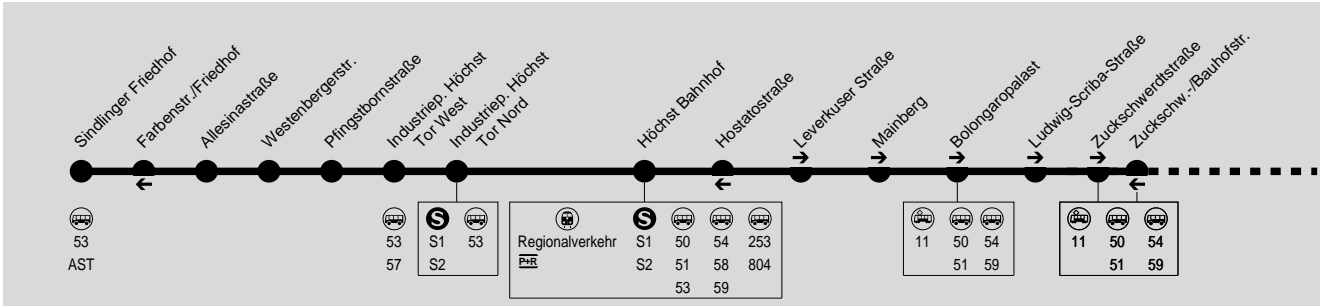

55

Sindlinger Friedhof → Höchst Bahnhof → Mainberg → Zuckschwerdtstraße → Rödelheim Bahnhof

IN•DER•CITY•BUS

In-der-City-Bus GmbH, Am Römerhof 27, 60486 Frankfurt am Main, Tel.: (069) 71918 93-11

Am 24.12. und 31.12. Verkehr wie Samstag.

962

963

Montag - Freitag

Sindlinger Friedhof		4.54	5.24	5.54	6.14	6.34	6.44	6.54	7.04	7.14	7.24	7.34	alle	8.34				
Allesinastraße		4.56	5.26	5.56	6.16	6.36	6.46	6.56	7.06	7.16	7.26	7.36	10	8.36				
Westenbergerstraße		4.57	5.27	5.57	6.17	6.37	6.47	6.57	7.07	7.17	7.27	7.37	Min	8.37				
Industriepark Höchst Tor West		4.59	5.29	5.59	6.09	6.19	6.29	6.39	6.49	6.59	7.09	7.19	7.29	8.39				
Industriepark Höchst Tor Nord		5.02	5.32	6.02	6.12	6.22	6.32	6.42	6.52	7.02	7.12	7.22	7.32	8.42				
Höchst Bahnhof	4.20	4.50	5.05	5.20	5.35	5.50	6.05	6.15	6.25	6.35	6.45	6.55	7.05	7.15	7.25	7.35	7.45	8.45
Mainberg	4.23	4.53	5.08	5.23	5.38	5.53	6.08	6.18	6.28	6.38	6.48	6.58	7.08	7.18	7.28	7.38	7.48	8.48
Bolongaropalast	4.25	4.55	5.10	5.25	5.40	5.55	6.10	6.20	6.30	6.40	6.50	7.00	7.10	7.20	7.30	7.40	7.50	8.50
Zuckschwerdtstraße	4.27	4.57	5.12	5.27	5.42	5.57	6.12	6.22	6.32	6.42	6.52	7.02	7.12	7.22	7.32	7.42	7.52	8.52
Friedhof Kurmainzer Straße	4.29	4.59	5.14	5.29	5.44	5.59	6.14	6.24	6.34	6.44	6.54	7.04	7.14	7.24	7.34	7.44	7.54	8.54
Sossenheim Bahnhof	4.31	5.01	5.16	5.31	5.46	6.01	6.16	6.26	6.36	6.46	6.56	7.06	7.16	7.26	7.36	7.46	7.56	8.56
Dunantring	4.33	5.03	5.18	5.33	5.48	6.03	6.18	6.28	6.38	6.48	6.58	7.08	7.18	7.28	7.38	7.48	7.58	8.58
Sossenheimer Kirchberg	4.37	5.07	5.22	5.37	5.52	6.07	6.22	6.32	6.42	6.52	7.02	7.12	7.22	7.32	7.42	7.52	8.02	9.02
Carl-Sonnenschein-Straße	4.40	5.10	5.25	5.40	5.55	6.10	6.25	6.35	6.45	6.55	7.05	7.15	7.25	7.35	7.45	7.55	8.05	9.05
Westerbachsiedlung	4.42	5.12	5.27	5.42	5.57	6.12	6.27	6.37	6.47	6.57	7.07	7.17	7.27	7.37	7.47	7.57	8.07	9.07
Gaugrafenstraße	4.44	5.14	5.29	5.44	5.59	6.14	6.29	6.39	6.49	6.59	7.09	7.19	7.29	7.39	7.49	7.59	8.09	9.09
Rödelheim Bahnhof	4.48	5.18	5.33	5.48	6.03	6.18	6.33	6.43	6.53	7.03	7.13	7.23	7.33	7.43	7.53	8.03	8.13	9.13

Montag - Freitag