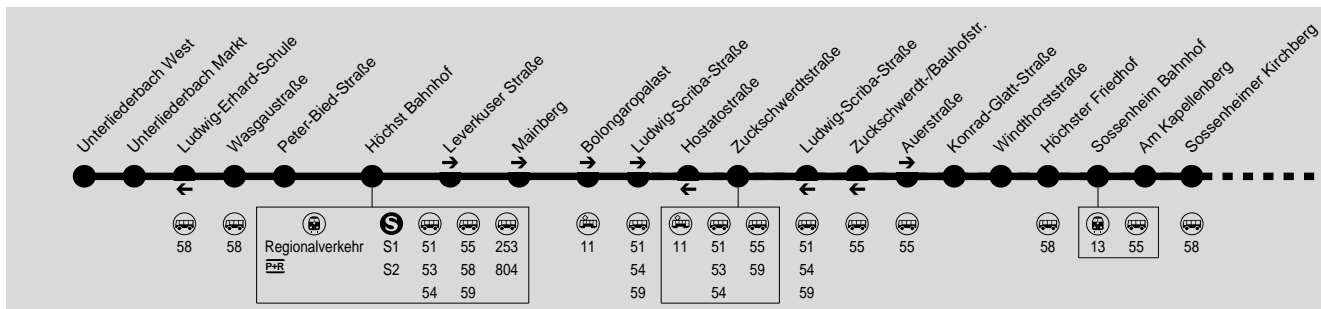

50

Unterliederbach West → Höchst Bf → Höchster Friedhof → Rebstockbad → Festhalle/Messe → Bockenheimer Warte

IN•DER•CITY•BUS

In-der-City-Bus GmbH, Am Römerhof 27, 60486 Frankfurt am Main, Tel.: (069) 71918 93-11

Am 24.12. und 31.12. Verkehr wie Samstag.

068

Montag - Freitag

Verkehrsbeschränkung		S																
		4.26	4.56	5.24	5.39	alle	6.24	6.39	6.54	alle	8.39	8.54	9.24	9.54	10.24			
Unterliederbach West		4.26	4.56	5.24	5.39	alle	6.24	6.39	6.54	alle	8.39	8.54	9.24	9.54	10.24			
Unterliederbach Markt		4.27	4.57	5.25	5.40	15	6.25	6.40	6.55	15	8.40	8.55	9.25	9.55	10.25			
Ludwig-Erhard-Schule						Min				Min								
Peter-Bied-Straße		4.29	4.59	5.27	5.42		6.27	6.42	6.57		8.42	8.57	9.27	9.57	10.27			
Höchst Bahnhof		4.32	5.02	5.30	5.45		6.30	6.45	7.00		8.45	9.00	9.30	10.00	10.30			
Mainberg		4.35	5.05	5.33	5.48		6.33	6.48	7.03		8.48	9.03	9.33	10.03	10.33			
Bolongaropalast		4.37	5.07	5.35	5.50		6.35	6.50	7.05		8.50	9.05	9.35	10.05	10.35			
Zuckschwerdtstraße		4.39	5.09	5.37	5.52		6.37	6.52	7.07		8.52	9.07	9.37	10.07	10.37			
Konrad-Glatt-Straße		4.41	5.11	5.39	5.54		6.39	6.54	7.09		8.54	9.09	9.39	10.09	10.39			
Höchster Friedhof		4.45	5.15	5.43	5.58		6.43	6.58	7.13		8.58	9.13	9.43	10.13	10.43			
Sossenheim Bahnhof			5.16	5.44	5.59		6.44	6.59	7.14		8.59	9.14	9.44	10.14	10.44			
Dunantring									7.09									
Sossheimer Kirchberg			5.19	5.47	6.02		6.47	7.02	7.13	7.17	9.02	9.17	9.47	10.17	10.47			
Carl-Sonnenschein-Straße			5.22	5.50	6.05		6.50	7.05	7.16	7.20	9.05	9.20	9.50	10.20	10.50			
Haigerer Straße			5.23	5.51	6.06		6.51	7.06	7.17	7.21	9.06	9.21	9.51	10.21	10.51			
Sportanlage Rebstock			5.29	5.57	6.12		6.57	7.12	7.23	7.27	9.12	9.27	9.57	10.27	10.57			
Römerhof			5.31	5.59	6.14		6.59	7.14	7.25	7.29	9.14	9.29	9.59	10.29	10.59			
Rebstockbad	4.57	5.34	6.02	6.17		7.02	7.17	7.28	7.32		9.17	9.32	9.47	10.02	10.17	10.32	10.47	11.02
Leonardo-da-Vinci-Allee	4.58	5.35	6.03	6.18		7.03	7.18	7.29	7.33		9.18	9.33	9.48	10.03	10.18	10.33	10.48	11.03
Philipp-Reis-Straße	5.01	5.38	6.06	6.21		7.06	7.21	7.32	7.36		9.21	9.36	9.51	10.06	10.21	10.36	10.51	11.06
Festhalle/Messe	5.04	5.41	6.09	6.24		7.09	7.24	7.35	7.39		9.24	9.39	9.54	10.09	10.24	10.39	10.54	11.09
U4 Festhalle/Messe	ab 5.09	5.49	6.18	6.33		7.18	7.30	7.40	7.45		9.30	9.48	10.03	10.18	10.33	10.48	11.03	11.18
U4 Konstablerwache	an 5.15	5.55	6.24	6.39		7.24	7.36	7.46	7.51		9.36	9.54	10.09	10.24	10.39	10.54	11.09	11.24
Bettinaplatz	5.07	5.44	6.12	6.28		7.13	7.28	7.39	7.43		9.28	9.43	9.57	10.13	10.27	10.42	10.57	11.12
Schubertstraße	5.09	5.46	6.14	6.30		7.15	7.30	7.41	7.45		9.30	9.45	9.59	10.15	10.29	10.44	10.59	11.14
Palmengartenstraße	5.10	5.47	6.15	6.31		7.16	7.31	7.42	7.46		9.31	9.46	10.00	10.16	10.30	10.45	11.00	11.15
Bockenheimer Warte	5.16	5.53	6.21	6.37		7.22	7.37	7.48	7.52		9.37	9.52	10.06	10.22	10.36	10.51	11.06	11.21

S = nur an Schultagen

168