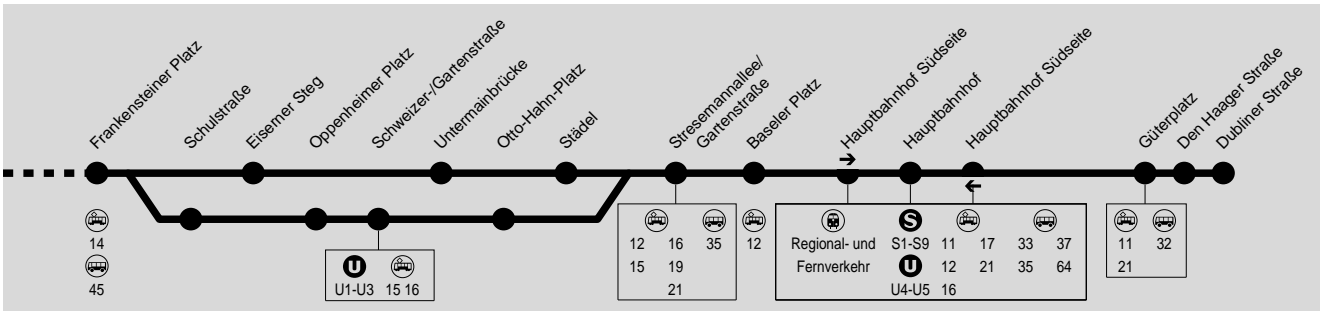

46

**OF Kaiserlei/Sachsensn. Mühlberg → Museumsufer → Hauptbahnhof → Europaviertel
Dubliner Straße**

REGIONALVERKEHR KURHESSEN GmbH, Niederlassung 64331 Weiterstadt, Feldstraße 9, Tel.: (06151) 812 0960

Am 24.12. Verkehr wie Samstag, ab ca. 18:00 Uhr kein Betrieb.
Am 31.12. Verkehr wie Samstag.

874

875

Montag - Donnerstag

Freitag

Verkehrsbeschränkung	Montag - Donnerstag												Freitag				
	S1	S8	S9	S2	S10	103	104	107	15	16	45	46	So	Wi	So	Wi	So
Kaiserlei													19.21	19.51	20.21		
Gerbermühle													19.24	19.54	20.24		
Rudererdorf													19.25	19.55	20.25		
Mühlberg	5.26	5.56	alle	18.56	19.26	alle	20.56	21.27	alle	22.57	5.26	5.56	alle	18.56	19.26	19.56	
Wasserweg	5.29	5.59	20	18.59	19.29	30	20.59	21.30	30	23.00	5.29	5.59	20	18.59	19.29	19.59	20.29
Frankensteiner Platz	5.31	6.01	Min	19.01	19.31	Min	21.01	21.31	Min	23.01	5.31	6.01	Min	19.01	19.31	20.01	20.31
Eiserner Steg	5.33	6.03		19.03	19.33		21.03	21.33		23.03	5.33	6.03		19.03	19.33	20.03	20.33
Untermainbrücke	5.34	6.04		19.04	19.34		21.04	21.34		23.04	5.34	6.04		19.04	19.34	20.04	20.34
Städel	5.35	6.05		19.05	19.35		21.05	21.35		23.05	5.35	6.05		19.05	19.35	20.05	20.35
Stresemannallee/Gartenstraße	5.36	6.06		19.06	19.36		21.06	21.36		23.06	5.36	6.06		19.06	19.36	20.06	20.36
Baseler Platz	5.38	6.08		19.08	19.38		21.08	21.38		23.08	5.38	6.08		19.08	19.38	20.08	20.38
Hauptbahnhof	5.41	6.11		19.11	19.41		21.11	21.41		23.11	5.41	6.11		19.11	19.41	20.11	20.41
Güterplatz	5.46	6.16		19.16	19.46		21.16	21.45		23.15	5.46	6.16		19.16	19.46	20.16	20.46
Dubliener Straße	5.49	6.19		19.19	19.49		21.19	21.48		23.18	5.49	6.19		19.19	19.49	20.19	20.49