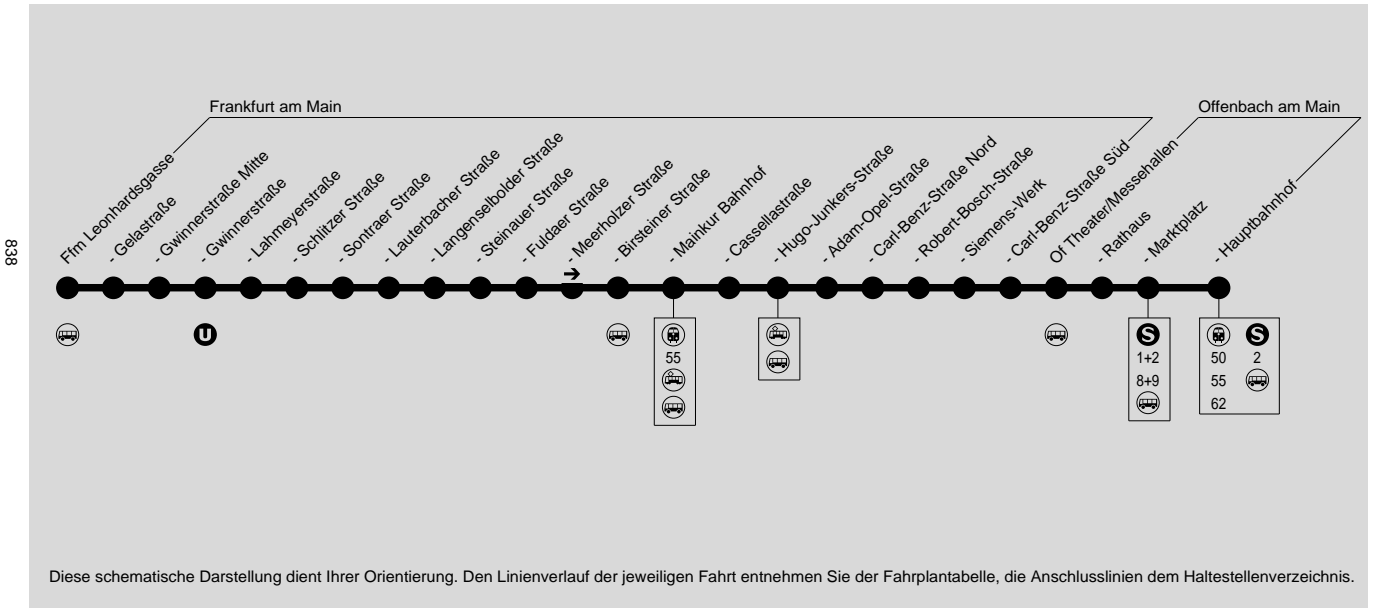

# Frankfurt Leonhardsgasse → Offenbach Hbf

REGIONALVERKEHR KURHESSEN GmbH (RKH), Niederlassung 64331 Weiterstadt, Feldstraße 9, Tel.: (06151) 812 0960

Diese schematische Darstellung dient Ihrer Orientierung. Den Linienverlauf der jeweiligen Fahrt entnehmen Sie der Fahrplantabelle, die Anschlusslinien dem Haltestellenverzeichnis.

## Montag - Freitag

Ffm Leonhardsgasse	6.22	6.52	7.22	7.52	8.22	8.52
- Gwinnerstraße Mitte	6.24	6.54	7.24	7.54	8.24	8.54
- Gwinnerstraße	6.25	6.55	7.25	7.55	8.25	8.55
- Schlitzer Straße	6.28	6.58	7.28	7.58	8.28	8.58
- Sontraer Straße				8.00		
- Lauterbacher Straße	6.29	6.59	7.29	8.04	8.29	8.59
- Steinauer Straße	6.31	7.01	7.31	8.06	8.31	9.01
- Birsteiner Straße	6.34	7.04	7.34	8.09	8.34	9.04
- Mainkur Bahnhof	6.37	7.07	7.37	8.12	8.37	9.07
- Cassellastraße	6.39	7.09	7.39	8.14	8.39	9.09
- Hugo-Junkers-Straße	6.40	7.10	7.40	8.15	8.40	9.10
- Carl-Benz-Straße Nord	6.42	7.12	7.42	8.17	8.42	9.12
- Siemens-Werk	6.44	7.14	7.44	8.19	8.44	9.14
Of Theater/Messehallen	6.48	7.18	7.48	8.23	8.48	9.18
- Rathaus	6.51	7.21	7.51	8.26	8.51	9.21
- Marktplatz	6.56	7.26	7.56	8.31	8.56	9.26
- Hauptbahnhof	7.02	7.32	8.02	8.37	9.02	9.32