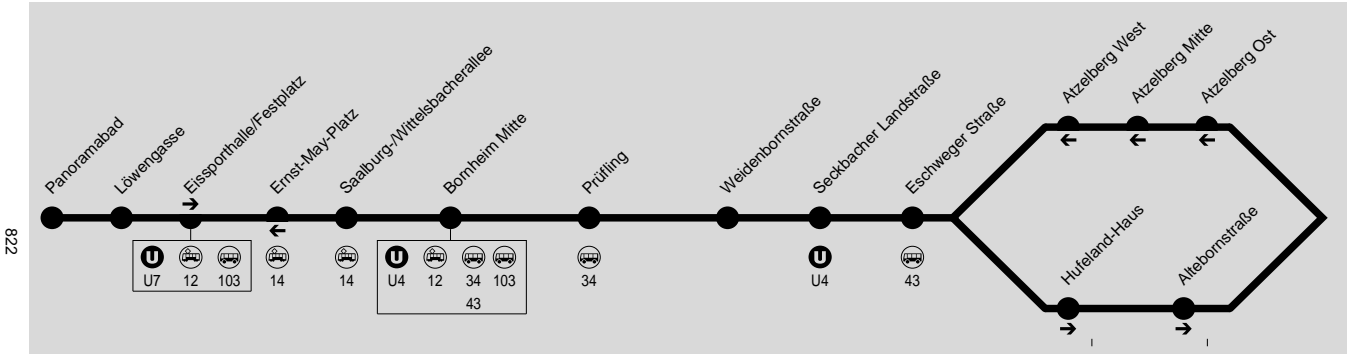

38

Bornheim Panoramabad → Bornheim Mitte → Seckbach Atzelberg und zurück

IN•DER•CITY•BUS

In-der-City-Bus GmbH, Am Römerhof 27, 60486 Frankfurt am Main, Tel.: (069) 71918 93-11

Am 24.12. Verkehr wie Samstag, ab ca. 18:00 Uhr kein Betrieb.
Am 31.12. Verkehr wie Samstag.

Montag - Freitag

Panoramabad	4.12	4.32	4.52	5.12	5.32	5.52	6.01	6.14	6.29	6.44	6.59	7.14	7.29	7.44
Eissporthalle/Festplatz	4.16	4.36	4.56	5.16	5.36	5.56	6.05	6.18	6.33	6.48	7.03	7.18	7.33	7.48
Saalburg/Wittelsbacherallee	4.18	4.38	4.58	5.18	5.38	5.58	6.07	6.20	6.35	6.50	7.05	7.20	7.35	7.50
Bornheim Mitte	4.20	4.40	5.00	5.20	5.40	6.00	6.09	6.22	6.37	6.52	7.00	7.07	7.15	7.22
Prüfling	4.22	4.42	5.02	5.22	5.42	6.02	6.11	6.24	6.39	6.54	7.02	7.09	7.17	7.24