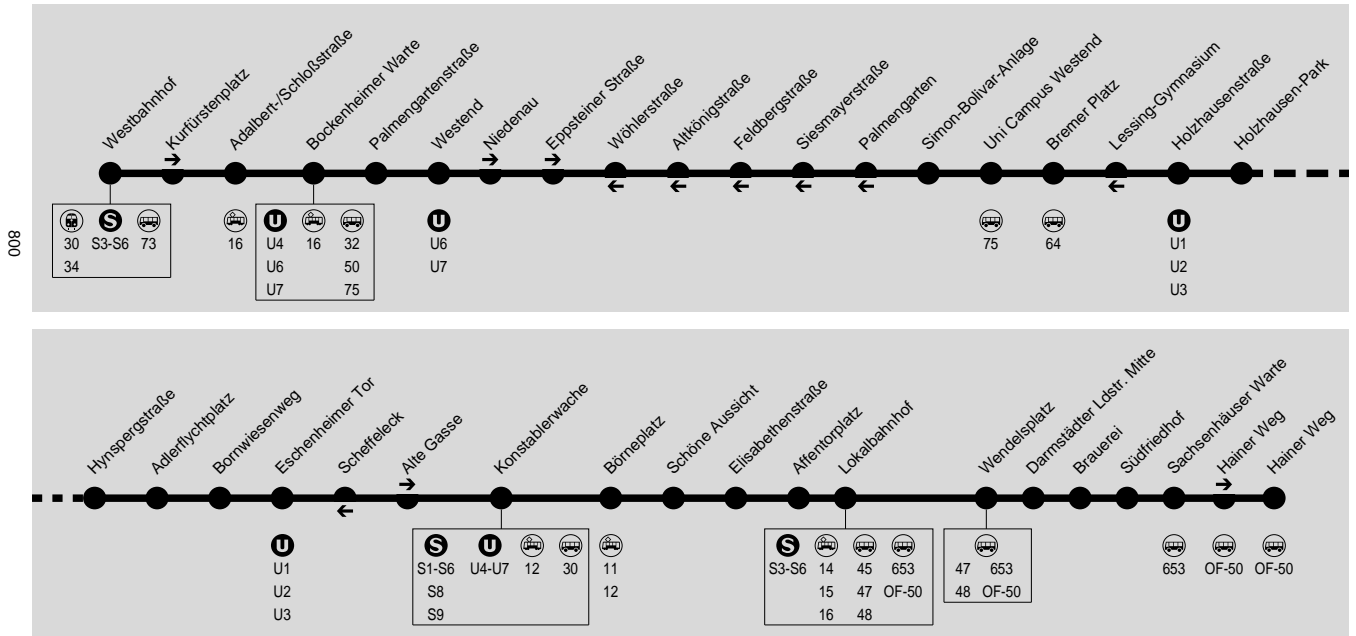

Montag - Freitag

Westbahnhof						5.18	5.37	5.57	alle	9.27	9.38	alle	13.58	14.07	alle	18.57
Adalbert-/Schloßstraße						5.21	5.40	6.00	10	9.30	9.41	10	14.01	14.10	10	19.00
Bockenheimer Warte						5.23	5.42	6.02	Min	9.32	9.43	Min	14.03	14.12	Min	19.02
Westend						5.27	5.46	6.06		9.36	9.47		14.07	14.16		19.06
Niedenau						5.29	5.48	6.08		9.38	9.49		14.09	14.18		19.08
Simon-Bolívar-Anlage						5.32	5.52	6.12		9.42	9.52		14.12	14.22		19.12
Uni Campus Westend						5.33	5.53	6.13		9.43	9.53		14.13	14.23		19.13
Bremer Platz						5.34	5.54	6.14		9.44	9.54		14.14	14.24		19.14
Holzhausenstraße						5.36	5.56	6.16		9.46	9.56		14.16	14.26		19.16
Hynspergstraße						5.39	5.59	6.19		9.49	9.59		14.19	14.29		19.19
Adlerflichtplatz						5.41	6.01	6.21		9.51	10.01		14.21	14.31		19.21
Eschenheimer Tor	4.05	4.35	5.05	5.25	5.35	5.45	5.55	6.05	6.15	6.25	9.55	10.05	14.25	14.35		19.25
Konstablerwache	4.09	4.39	5.09	5.29	5.39	5.49	5.59	6.09	6.19	6.29	9.59	10.09	14.29	14.39		19.29
Börnerplatz	4.11	4.41	5.11	5.31	5.41	5.51	6.01	6.11	6.21	6.31	10.01	10.11	14.31	14.41		19.31
Schöne Aussicht	4.12	4.42	5.12	5.32	5.42	5.52	6.02	6.12	6.22	6.32	10.02	10.12	14.32	14.42		19.32
Affentorplatz	4.16	4.46	5.16	5.36	5.46	5.56	6.06	6.16	6.26	6.36	10.06	10.16	14.36	14.46		19.36
Lokalbahnhof	4.17	4.47	5.17	5.37	5.47	5.57	6.07	6.17	6.27	6.37	10.07	10.17	14.37	14.47		19.37
Wendelsplatz	4.19	4.49	5.19	5.39	5.49	5.59	6.09	6.19	6.29	6.39	10.09	10.19	14.39	14.49		19.39
Brauerei	4.21	4.51	5.21	5.41	5.51	6.01	6.11	6.21	6.31	6.41	10.11	10.21	14.41	14.51		19.41
Südfriedhof	4.22	4.52	5.22	5.42	5.52	6.02	6.12	6.22	6.32	6.42	10.12	10.22	14.42	14.52		19.42
Sachsenhäuser Warte	4.24	4.54	5.24	5.44	5.54	6.04	6.14	6.24	6.34	6.44	10.14	10.24	14.44	14.54		19.44
Hainer Weg	4.28	4.58	5.28	5.48	5.58	6.08	6.18	6.28	6.38	6.48	10.18	10.28	14.48	14.58		19.48