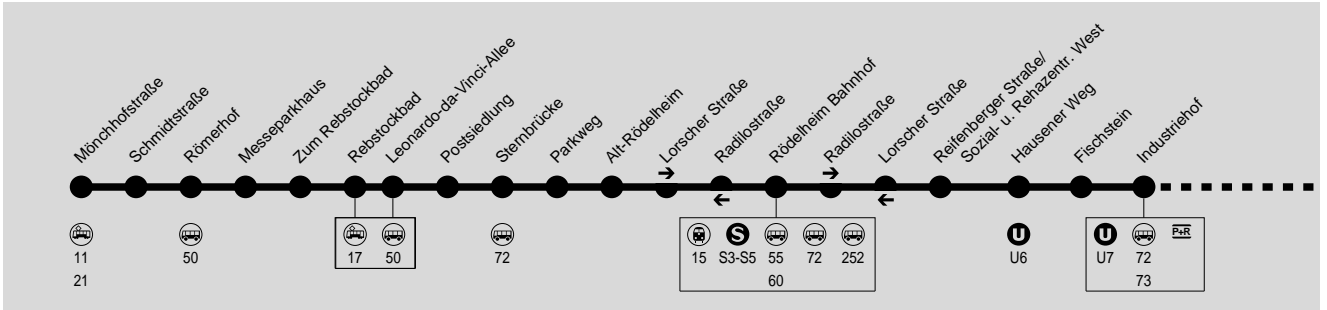

34

Gallus Mönchhofstraße → Rödelheim Bahnhof → Dornbusch → Friedberger Warte → Bornheim Mitte

Verkehrsgesellschaft Frankfurt am Main mbH, Kurt-Schumacher-Straße 8, 60311 Frankfurt am Main, Tel.: (069) 19 4 49

Am 24.12. und 31.12. Verkehr wie Samstag.

Weihnachtsferien: 21.12.09-08.01.10; Sommerferien: 05.07.-13.08.10

776

777