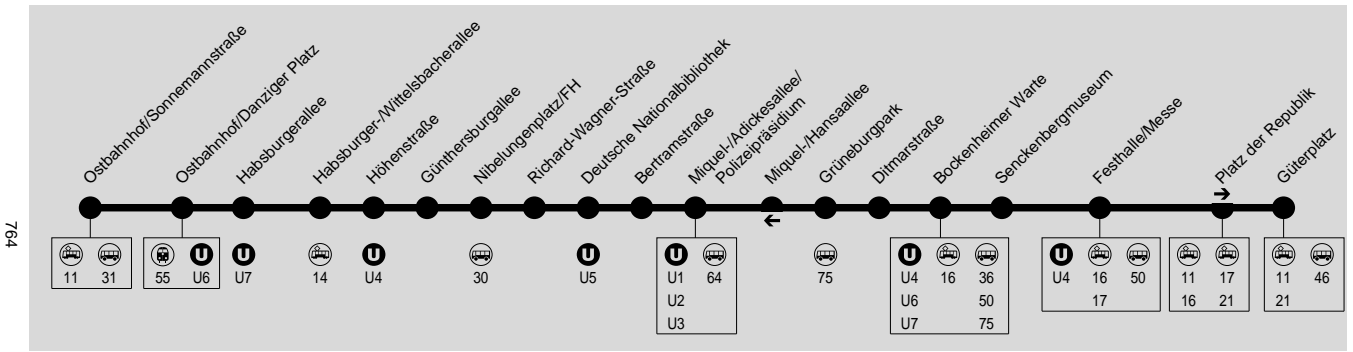

Am 24.12. Verkehr wie Samstag, ab ca. 18:00 Uhr kein Betrieb. Am 31.12. Verkehr wie Samstag.

Montag - Freitag

Ostbahnhof/Sonnemannstraße	4.00	4.30	5.00	5.30	5.45	6.00	6.15	6.25	6.37	6.47	6.57	7.07	7.17	7.27	7.37	7.47	7.57
Ostbahnhof/Danziger Platz	4.01	4.31	5.01	5.31	5.46	6.01	6.16	6.26	6.38	6.48	6.58	7.08	7.18	7.28	7.38	7.48	7.58
Habsburgerallee	4.02	4.32	5.02	5.32	5.47	6.02	6.17	6.27	6.39	6.49	6.59	7.09	7.19	7.29	7.39	7.49	7.59
Habsburger-/Wittelsbacherallee	4.04	4.34	5.04	5.34	5.49	6.04	6.19	6.29	6.41	6.51	7.01	7.11	7.21	7.31	7.41	7.51	8.01
Höhenstraße	4.06	4.36	5.06	5.36	5.51	6.06	6.21	6.31	6.43	6.53	7.03	7.13	7.23	7.33	7.43	7.53	8.03
Günthersburgallee	4.07	4.37	5.07	5.37	5.52	6.07	6.22	6.32	6.44	6.54	7.04	7.15	7.25	7.35	7.45	7.55	8.05
Nibelungenplatz/FH	4.10	4.40	5.10	5.40	5.56	6.11	6.26	6.36	6.48	6.58	7.08	7.19	7.29	7.39	7.49	7.59	8.09
Richard-Wagner-Straße	4.12	4.42	5.12	5.42	5.59	6.14	6.29	6.39	6.51	7.01	7.11	7.23	7.33	7.43	7.53	8.03	8.13
Dt. Nationalbibliothek	4.14	4.44	5.14	5.44	6.02	6.17	6.32	6.42	6.54	7.04	7.14	7.26	7.36	7.46	7.56	8.06	8.16
Bertramstraße	4.15	4.45	5.15	5.45	6.03	6.18	6.33	6.43	6.55	7.05	7.15	7.27	7.37	7.47	7.57	8.07	8.17
Miquel-/Adickesallee	4.17	4.47	5.17	5.47	6.05	6.20	6.35	6.45	6.57	7.07	7.17	7.29	7.39	7.49	7.59	8.09	8.19
Grüneburgpark	4.19	4.49	5.19	5.49	6.07	6.22	6.37	6.47	6.59	7.09	7.19	7.31	7.41	7.51	8.01	8.11	8.21
Ditmarstraße	4.20	4.50	5.20	5.50	6.08	6.23	6.38	6.48	7.00	7.10	7.20	7.32	7.42	7.52	8.02	8.12	8.22
Bockenheimer Warte	4.22	4.52	5.22	5.52	6.10	6.25	6.40	6.50	7.02	7.12	7.22	7.34	7.44	7.54	8.04	8.14	8.24
Senckenbergmuseum	4.23	4.53	5.23	5.53	6.11	6.26	6.41	6.51	7.03	7.13	7.23	7.35	7.45	7.55	8.05	8.15	8.25
Festhalle/Messe	4.26	4.56	5.26	5.56	6.14	6.29	6.44	6.54	7.06	7.16	7.26	7.38	7.48	7.58	8.08	8.18	8.28
Platz der Republik	4.28	4.58	5.28	5.58	6.16	6.31	6.46	6.56	7.08	7.18	7.28	7.40	7.50	8.00	8.10	8.20	8.30
Güterplatz	4.30	5.00	5.30	6.00	6.18	6.33	6.48	6.58	7.10	7.20	7.30	7.42	7.52	8.02	8.12	8.22	8.32