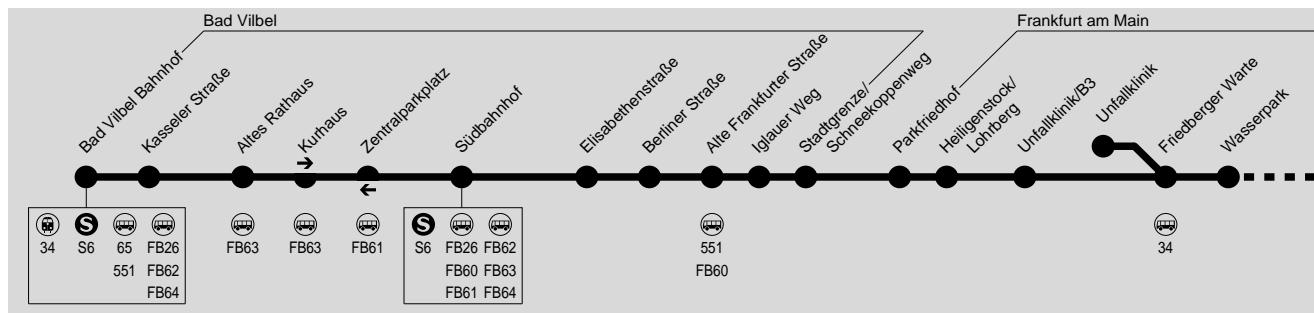

Wegen der Bauarbeiten auf der Friedberger Ldstr. kann es zu mehreren Fahrplanänderungen kommen. Bitte beachten Sie die Veröffentlichungen an den Haltestellen.  
Ferien: Weihnachten: 21.12.09-08.01.10; Ostern: 29.03.-09.04.10; Sommer: 05.07.-13.08.10; Herbst: 11.10.-22.10.10