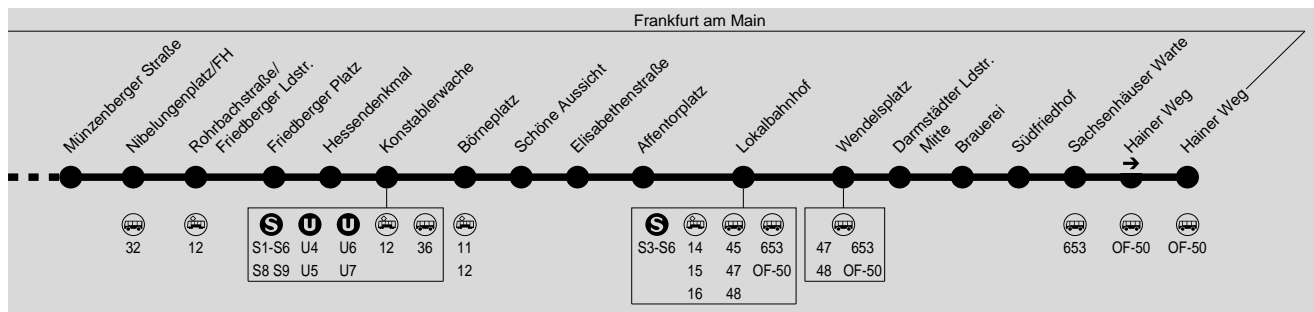

Wegen der Bauarbeiten auf der Friedberger Ldstr. kann es zu mehreren Fahrplanänderungen kommen. Bitte beachten Sie die Veröffentlichungen an den Haltestellen.  
Ferien: Weihnachten: 21.12.09-08.01.10; Ostern: 29.03.-09.04.10; Sommer: 05.07.-13.08.10; Herbst: 11.10.-22.10.10