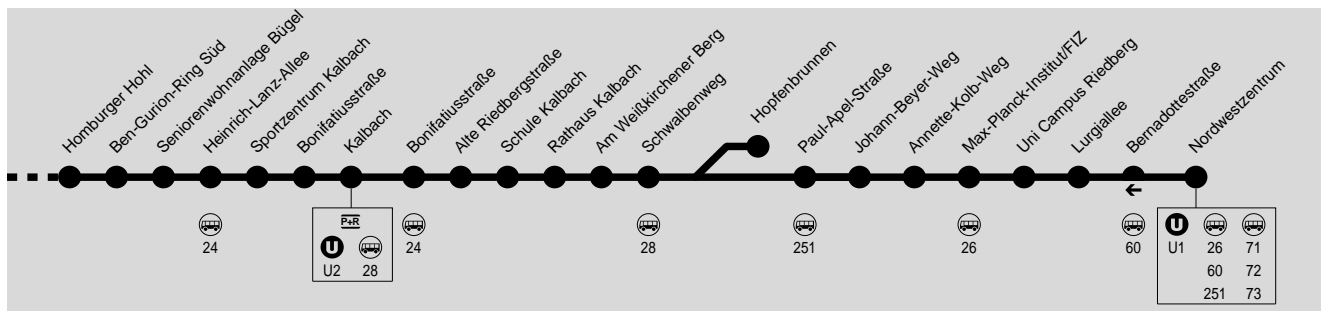

29

N.-Erlenbach Hohe Brück → N.-Eschbach → Kalbach → Riedberg → Nordwestzentrum

Veolia Verkehr Rhein-Main GmbH, Flinschstraße 22, 60388 Frankfurt am Main, Tel.: (069) 42 09 69-0

Am 24.12. und 31.12. Verkehr wie Samstag.

708

709

Montag - Freitag

Verkehrsbeschränkung		S										S		S		S		S	
Ffm Spitzenstraße												7.17	7.20						
- Tempelhof												7.21	7.24						
- Hohe Brück		3.59	4.29	4.58	5.28	5.56	6.08	6.26	6.41	6.56	7.11	7.25	7.26	7.28	7.41	7.56	8.05	8.11	8.15
- Rathaus Nieder-Erlenbach		4.00	4.30	4.59	5.29	5.57	6.09	6.27	6.42	6.57	7.12	7.26	7.27	7.29	7.42	7.57	8.06	8.12	8.16
- Kurmarkstraße		4.02	4.32	5.01	5.31	5.59	6.11	6.29	6.44	6.59	7.14	7.28	7.29	7.31	7.44	7.59	8.08	8.14	8.18
- Heinrich-Becker-Straße		4.06	4.36	5.05	5.35	6.03	6.15	6.33	6.48	7.03	7.18	7.32	7.33	7.35	7.48	8.03	8.12	8.18	8.22
- Nieder-Eschbach [U]		4.09	4.39	5.08	5.38	6.06	6.18	6.36	6.51	7.06	7.21	7.35	7.36	7.38	7.51	8.06	8.15	8.21	8.25
- Otto-Hahn-Schule		4.10	4.40	5.09	5.39	6.07	6.19	6.37	6.52	7.07	7.22	7.36	7.37	7.39	7.52	8.07	8.16	8.22	8.26
- Wilhelm-Flögel-Ring		4.12	4.42	5.11	5.41	6.09	6.21	6.39	6.54	7.09	7.24	7.39	7.42	7.44	7.54	8.09			
- Berner Straße/Ben-Gurion-Ring		4.15	4.45	5.14	5.44	6.12	6.24	6.42	6.57	7.12	7.27	7.42	7.47	7.47	7.57	8.12			
- Gewerbegebiet Nieder-Eschbach						6.14	6.26	6.44	6.59	7.14	7.29	7.44	7.49	7.49	7.59	8.14			
- Ben-Gurion-Ring West						6.17	6.29	6.47	7.02	7.17	7.32	7.47		8.02	8.17				
- Ben-Gurion-Ring Nord		4.16	4.46	5.15	5.45	6.18	6.30	6.48	7.03	7.18	7.33	7.48		8.03	8.18				
- Ärztehaus Am Bügel		4.18	4.48	5.17	5.47	6.20	6.32	6.50	7.05	7.20	7.35	7.50		8.05	8.20				
- Ben-Gurion-Ring Süd		4.20	4.50	5.19	5.49	6.22	6.34	6.52	7.07	7.22	7.37	7.52		8.07	8.22				
- Seniorenwohnanlage Bügel		4.21	4.51	5.20	5.50	6.23	6.35	6.53	7.08	7.23	7.38	7.53		8.08	8.23				
- Sportzentrum Kalbach		4.24	4.54	5.23	5.53	6.26	6.38	6.56	7.11	7.26	7.41	7.56		8.11	8.26				
- Kalbach [U]	an	4.28	4.58	5.27	5.58	6.31	6.43	7.01	7.16	7.31	7.46	8.01		8.16	8.31				
- Kalbach [U]	ab	4.31	5.01	5.30	6.01	6.31	6.46	7.01	7.10	7.16	7.31	7.46		8.01	8.16	8.33			
- Alte Riedbergstraße		4.34	5.04	5.33	6.04	6.34	6.49	7.04	7.13	7.19	7.34	7.49		8.04	8.19	8.36			
- Schule Kalbach		4.36	5.06	5.35	6.06	6.36	6.51	7.06	7.15	7.21	7.36	7.51		8.06	8.21	8.38			
- Rathaus Kalbach		4.37	5.07	5.36	6.07	6.37	6.52	7.07	7.16	7.22	7.37	7.52		8.07	8.22	8.39			
- Schwalbenweg		4.39	5.09	5.38	6.09	6.39	6.54	7.09	7.18	7.24	7.39	7.54		8.09	8.24	8.41			
- Paul-Apel-Straße		4.41	5.11	5.40	6.11	6.41	6.56	7.11	7.20	7.26	7.41	7.56		8.11	8.26	8.43			
- Annette-Kolb-Weg		4.43	5.13	5.42	6.13	6.43	6.58	7.13	7.22	7.28	7.43	7.58		8.13	8.28	8.45			
- Max-Planck-Institut/FIZ		4.44	5.14	5.43	6.14	6.44	6.59	7.14	7.23	7.29	7.44	7.59		8.14	8.29	8.46			
- Nordwestzentrum		4.50	5.20	5.49	6.21	6.51	7.06	7.21	7.30	7.36	7.51	8.06		8.21	8.36	8.53			

S = nur an Schultagen