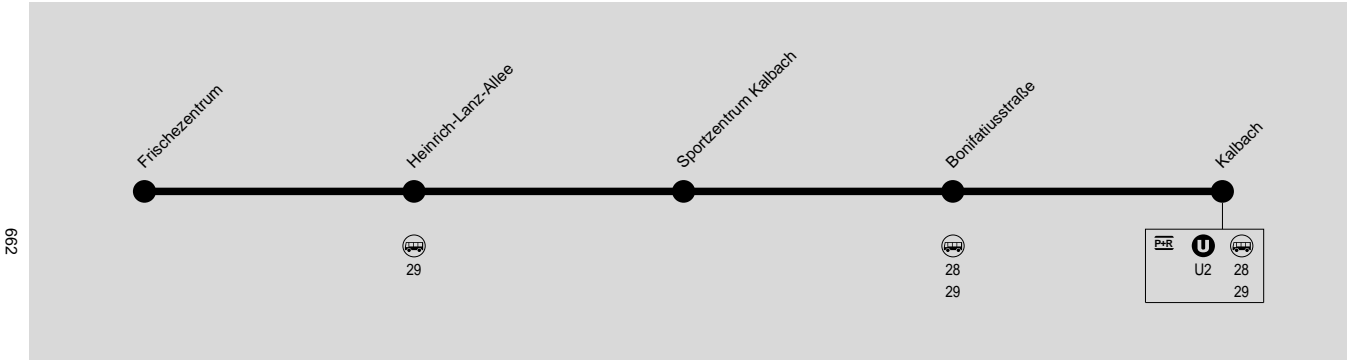

Montag - Freitag

Sonn- und Feiertag

Verkehrsbeschränkung											1-4	29			
Hinweise											29	29			
Frischezentrum	6.54	11.13	12.13	14.31	15.31	16.31	0.22	0.22							
Heinrich-Lanz-Allee	6.56	11.15	12.15	14.33	15.33	16.33	0.24	0.24							
Sportzentrum Kalbach	6.57	11.16	12.16	14.34	15.34	16.34	0.25	0.25							
Bonifatiusstraße	7.00	11.18	12.18	14.37	15.37	16.37	0.27	0.27							
Kalbach [U]	7.02	11.20	12.20	14.39	15.39	16.39	0.29	0.29							
U2 Kalbach	ab	7.05	11.24	12.24	14.44	15.43	16.43	0.32	0.32						
U2 Heddernheim	an	7.11	11.30	12.30	14.50	15.49	16.49	0.38	0.38						
U2 Hauptwache	an	7.23	11.42	12.42	15.02	16.01	17.01	0.50	0.50						

1-4 = Montag bis Donnerstag

29 = Bus der Linie 29