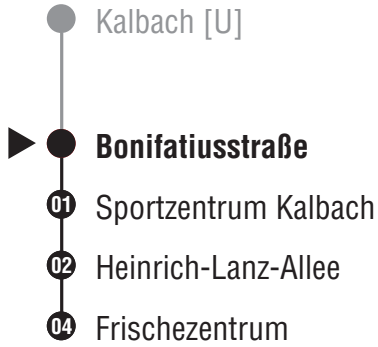

A Bus der Linie 29

Alle Angaben ohne Gewähr © Rhein-Main-Verkehrsverbund

24 Richtung Frischezentrum

- ▶ ● **Kalbach [U]**
- 02 Bonifatiusstraße
- 03 Sportzentrum Kalbach
- 04 Heinrich-Lanz-Allee
- 06 Frischezentrum

Gültig ab 13.12.2009
Samstags sowie am 24.12. und 31.12. kein Betrieb.
Fahrten nach 24.00 Uhr finden in der Nacht auf den Folgetag statt.

Montag - Donnerstag		Freitag		Sonn- und Feiertag	
4	42	4	42		
6	46	6	46		
7	16 55	7	16 55		
8	25	8	25		
11	02	11	02		
18	18	18	18		
23	31 _A			23	31 _A
0	31 _A			0	31 _A
1	31			1	31

A Bus der Linie 29

Alle Angaben ohne Gewähr © Rhein-Main-Verkehrsverbund

24 Richtung Frischezentrum

Gültig ab 13.12.2009
Samstags sowie am 24.12. und 31.12. kein Betrieb.
Fahrten nach 24.00 Uhr finden in der Nacht auf den Folgetag statt.