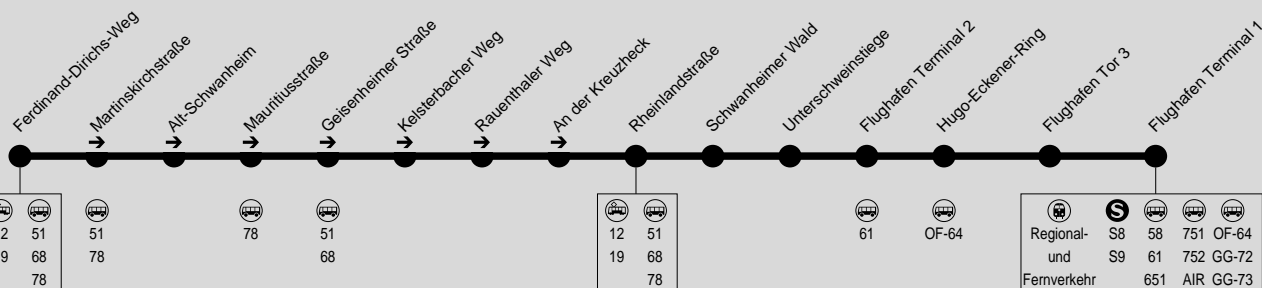

62

**Schwanheim → Flughafen Terminal 2 →
Flughafen Terminal 1 (S)**

RKH DB

REGIONALVERKEHR KURHESSEN GmbH, Niederlassung 64331 Weiterstadt, Feldstraße 9, Tel.: (06151) 812 0960

Montag - Freitag

Ferdinand-Dirichs-Weg	4.13	4.33	alle	20.33	21.03	21.30	alle	0.30	0.54	1.14
Martinskirchstraße	4.14	4.34	30	20.34	21.04	21.31	30	0.31	0.55	1.15
Alt-Schwanheim	4.16	4.36	Min	20.36	21.06	21.33	Min	0.33	0.57	1.17
Mauritiusstraße	4.17	4.37		20.37	21.07	21.34		0.34	0.58	1.18
Geisenheimer Straße	4.19	4.39		20.39	21.09	21.36		0.36	1.00	1.20
Kelsterbacher Weg	4.20	4.40		20.40	21.10	21.37		0.37	1.01	1.21
Rauenthaler Weg	4.22	4.42		20.42	21.11	21.38		0.38	1.02	1.22
An der Kreuzheck	4.23	4.43		20.43	21.12	21.39		0.39	1.03	1.23
Rheinlandstraße	4.24	4.44		20.44	21.13	21.40		0.40	1.04	1.24
Schwanheimer Wald	4.26	4.46		20.46	21.15	21.42		0.42		
Unterschweinstiege	4.30	4.50		20.50	21.19	21.46		0.46		
Flughafen Terminal 2	4.33	4.53		20.53	21.22	21.49		0.49		
Hugo-Eckener-Ring	4.35	4.55		20.55	21.24	21.51		0.51		
Flughafen Tor 3	4.37	4.57		20.57	21.25	21.52		0.52		
Flughafen Terminal 1	4.40	5.00		21.00	21.28	21.55		0.55		

Samstag

Ferdinand-Dirichs-Weg	4.15	4.35	5.00	alle	6.30	7.00	7.33	alle	20.33	21.03	21.30	alle	0.30	0.54	1.14
Martinskirchstraße	4.16	4.36	5.01	30	6.31	7.01	7.34	30	20.34	21.04	21.31	30	0.31	0.55	1.15
Alt-Schwanheim	4.18	4.38	5.03	Min	6.33	7.03	7.36	Min	20.36	21.06	21.33	Min	0.33	0.57	1.17
Mauritiusstraße	4.19	4.39	5.04		6.34	7.04	7.37		20.37	21.07	21.34		0.34	0.58	1.18
Geisenheimer Straße	4.21	4.41	5.06		6.36	7.06	7.39		20.39	21.09	21.36		0.36	1.00	1.20
Kelsterbacher Weg	4.22	4.42	5.07		6.37	7.07	7.40		20.40	21.10	21.37		0.37	1.01	1.21
Rauenthaler Weg	4.23	4.43	5.08		6.38	7.09	7.42		20.42	21.11	21.38		0.38	1.02	1.22
An der Kreuzheck	4.24	4.44	5.09		6.39	7.10	7.43		20.43	21.12	21.39		0.39	1.03	1.23
Rheinlandstraße	4.25	4.45	5.10		6.40	7.11	7.44		20.44	21.13	21.40		0.40	1.04	1.24
Schwanheimer Wald	4.27	4.47	5.12		6.42	7.13	7.46		20.46	21.15	21.42		0.42		
Unterschweinstiege	4.31	4.51	5.16		6.46	7.17	7.50		20.50	21.19	21.46		0.46		
Flughafen Terminal 2	4.34	4.54	5.19		6.49	7.20	7.53		20.53	21.22	21.49		0.49		
Hugo-Eckener-Ring	4.36	4.56	5.21		6.51	7.22	7.55		20.55	21.24	21.51		0.51		
Flughafen Tor 3	4.37	4.57	5.22		6.52	7.24	7.57		20.57	21.25	21.52		0.52		
Flughafen Terminal 1	4.40	5.00	5.25		6.55	7.27	8.00		21.00	21.28	21.55		0.55		

Sonn- und Feiertag