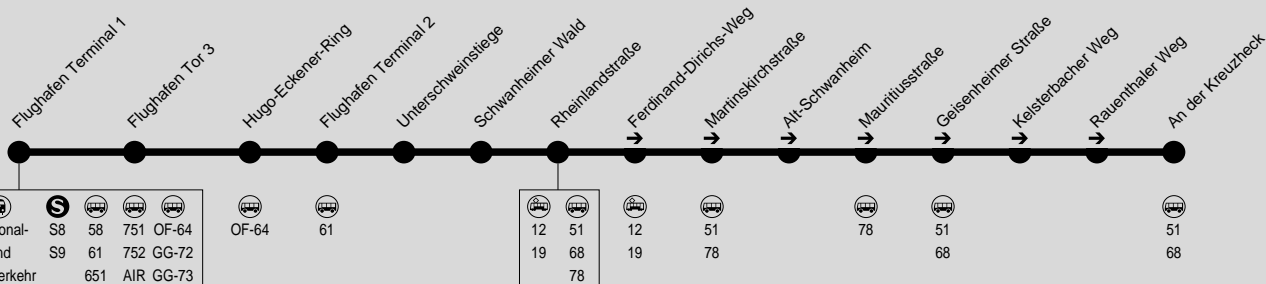

**62****Flughafen Terminal 1 (S) → Flughafen Terminal 2 →
Schwanheim West**

REGIONALVERKEHR KURHESSEN GmbH, Niederlassung 64331 Weiterstadt, Feldstraße 9, Tel.: (06151) 812 0960

**Montag - Freitag**

Flughafen Terminal 1	4.17	alle	20.17	20.47	21.15	alle	0.15	0.39	0.59
Flughafen Tor 3	4.19	30	20.19	20.49	21.17	30	0.17	0.41	1.01
Hugo-Eckener-Ring	4.20	Min	20.20	20.50	21.18	Min	0.18	0.42	1.02
Flughafen Terminal 2	4.22		20.22	20.52	21.20		0.20	0.44	1.04
Unterschweinstiege	4.26		20.26	20.56	21.23		0.23	0.47	1.07
Schwanheimer Wald	4.30		20.30	21.00	21.27		0.27	0.51	1.11
Rheinlandstraße	4.32		20.32	21.02	21.29		0.29	0.53	1.13
Ferdinand-Dirichs-Weg	4.13	4.33	20.33	21.03	21.30		0.30	0.54	1.14
Martinskirchstraße	4.14	4.34	20.34	21.04	21.31		0.31	0.55	1.15
Alt-Schwanheim	4.16	4.36	20.36	21.06	21.33		0.33	0.57	1.17