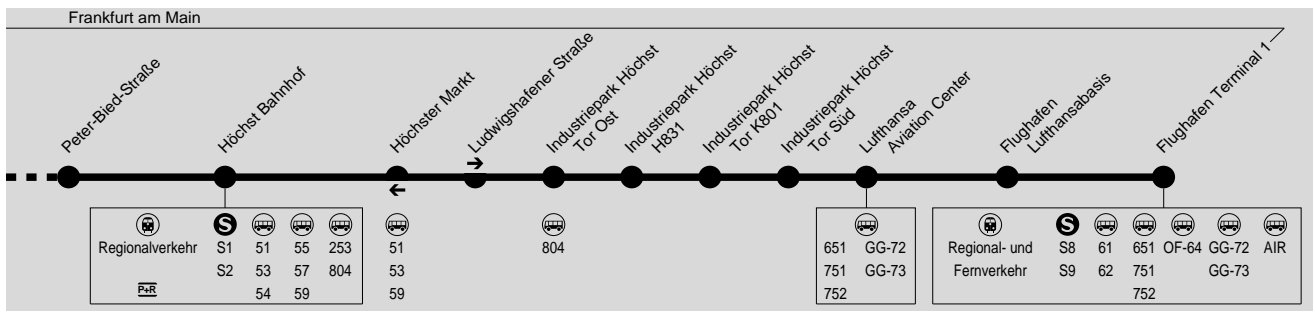

58

Eschborn West → Sossenheim Bahnhof → Höchst Bahnhof (S) → Flughafen Terminal 1 (S)

Verkehrsgesellschaft Frankfurt am Main mbH, Kurt-Schumacher-Straße 10, 60311 Frankfurt am Main, Tel.: (069) 19 4 49

Montag - Freitag

Verkehrsbeschränkung									78	78	78				
Eschborn West					5.06	5.36	6.06	alle	9.21	9.36	10.06	10.36		11.06	11.36
- Ludwig-Erhard-Straße					5.07	5.37	6.07	15	9.22	9.37	10.07	10.37		11.07	11.37
- Eschborn Bahnhof					5.09	5.39	6.09	Min	9.24	9.39	10.09	10.39		11.09	11.39
- Berliner-/Hamburger Straße					5.11	5.41	6.11		9.26	9.41	10.11	10.41		11.11	11.41
- Alfred-Herrhausen-Allee					5.13	5.43	6.13		9.28	9.43	10.13	10.43		11.13	11.43
- Mergenthalerallee					5.14	5.44	6.14		9.29	9.44	10.14	10.44		11.14	11.44
- Frankfurter Straße					5.16	5.46	6.16		9.31	9.46	10.16	10.46		11.16	11.46
- Heinrich-von-Kleist-Schule													10.50	10.50	10.50
- Berliner-/Hamburger Straße													10.56	10.56	10.56
- Sossenheimer Straße					5.18	5.48	6.18		9.33	9.48	10.18	10.48	10.58	10.58	10.58
Fhm Sossenheimer Friedhof			4.50		5.20	5.50	6.20		9.35	9.50	10.20	10.50	11.00	11.00	11.00
- Sossenheim Volkshaus			4.51		5.21	5.51	6.21		9.36	9.51	10.21	10.51	11.01	11.01	11.01
- Sossenheimer Kirchberg			4.53		5.23	5.53	6.23		9.38	9.53	10.23	10.53	11.03	11.03	11.03
- Am Kapellenberg			4.54		5.24	5.54	6.24		9.39	9.54	10.24	10.54	11.04	11.04	11.04
- Sossenheim Bahnhof			4.56		5.26	5.56	6.26		9.41	9.56	10.26	10.56	11.06	11.06	11.06
- Höchster Friedhof			4.57		5.27	5.57	6.27		9.42	9.57	10.27	10.57	11.07	11.07	11.07
- Walter-Kolb-Schule			4.58		5.28	5.58	6.28		9.43	9.58	10.28	10.58	11.08	11.08	11.08
- Königsteiner Straße			5.00		5.30	6.00	6.30		9.45	10.00	10.30	11.00	11.10	11.10	11.10
- Ludwig-Erhard-Schule			5.02		5.32	6.02	6.32		9.47	10.02	10.32	11.02	11.12	11.12	11.12
- Wasgaustraße			5.03		5.33	6.03	6.33		9.48	10.03	10.33	11.03	11.13	11.13	11.13
- Peter-Bied-Straße			5.04		5.34	6.04	6.34		9.49	10.04	10.34	11.04	11.14	11.14	11.14
- Höchst Bahnhof	4.07	4.37	5.07	5.22	5.37	5.52	6.07	6.22	6.37	9.52	10.07	10.37	11.07	11.17	11.17
- Ludwigshafener Straße	4.08	4.38	5.08	5.23	5.38	5.53	6.08	6.23	6.38	9.53	10.08	10.38	11.08	11.18	11.18
- Industriepark Höchst Tor Ost	4.10	4.40	5.10	5.25	5.40	5.55	6.10	6.25	6.40	9.55	10.10	10.40	11.10	11.20	11.20
- Industriepark Höchst H831	4.14	4.44	5.14	5.29	5.44	5.59	6.14	6.29	6.44	9.59	10.14	10.44	11.14	11.24	11.24
- Industriepark Höchst Tor K801	4.16	4.46	5.16	5.31	5.46	6.01	6.16	6.31	6.46	10.01	10.16	10.46	11.16	11.26	11.26
- Industriepark Höchst Tor Süd	4.19	4.49	5.19	5.34	5.49	6.04	6.19	6.34	6.49	10.04	10.19	10.49	11.19	11.29	11.29
- Lufthansa Aviation Center	4.24	4.54	5.24	5.39	5.54	6.10	6.25	6.40	6.55	10.10	10.24	10.54	11.24	11.34	11.34
- Flughafen Lufthansabasis	4.25	4.55	5.25	5.40	5.55	6.11	6.26	6.41	6.56	10.11	10.25	10.55	11.25	11.35	11.35
- Flughafen Terminal 1	4.29	4.59	5.29	5.44	5.59	6.15	6.30	6.45	7.00	10.15	10.29	10.59	11.29	11.39	11.39

78 = nur am letzten Schultag vor den Ferien und bei Zeugnisausgabe