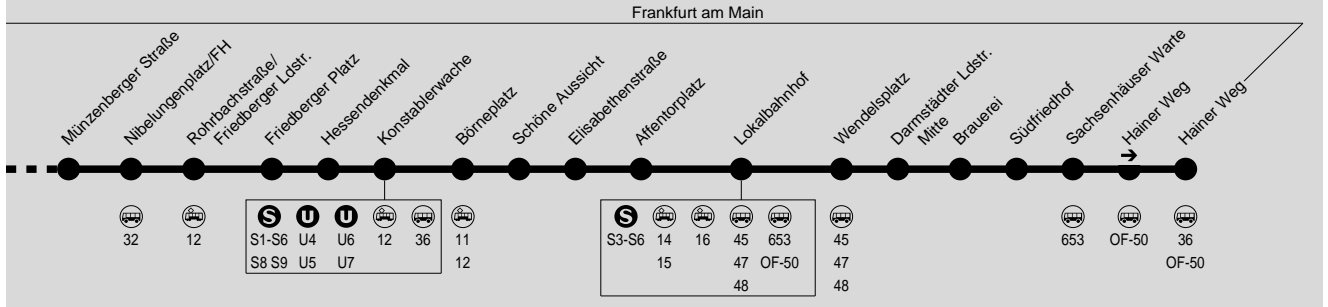

30

Bad Vilbel Bahnhof → Ffm Friedberger Warte → Konstablerwache → Sachsenhausen Hainer Weg

IN•DER•CITY•BUS

In-der-City-Bus GmbH, Am Römerhof 27, 60486 Frankfurt am Main, Tel.: (069) 71918 93-11

Sommerferien vom 13.07.09 bis 21.08.09.